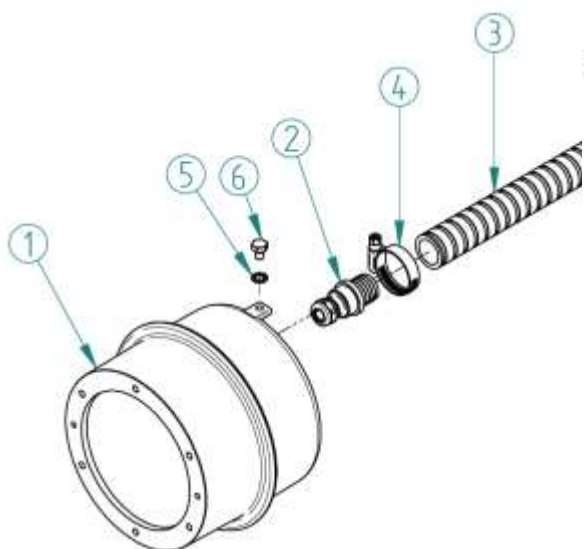

## Puszka lampy z brązu Midi

Art.nr	Numer części	Cena netto w EUR/szt.
e7771445	2	<b>50,24</b>
e7771448	3	<b>15,28</b>
e7771449	4	<b>5,60</b>
e7771450	5	<b>0,34</b>
e7771451	6	<b>3,23</b>

## Puszka z brązu halogenu 50 W , 12 V

Art.nr	Numer części	Cena netto w EUR/szt.
e7771439	2	<b>37,20</b>
e7771440	3	<b>6,53</b>
e7771441	4	<b>15,28</b>
e7771442	5	<b>5,60</b>
e7771443	6	<b>0,34</b>
e7771444	7	<b>3,23</b>