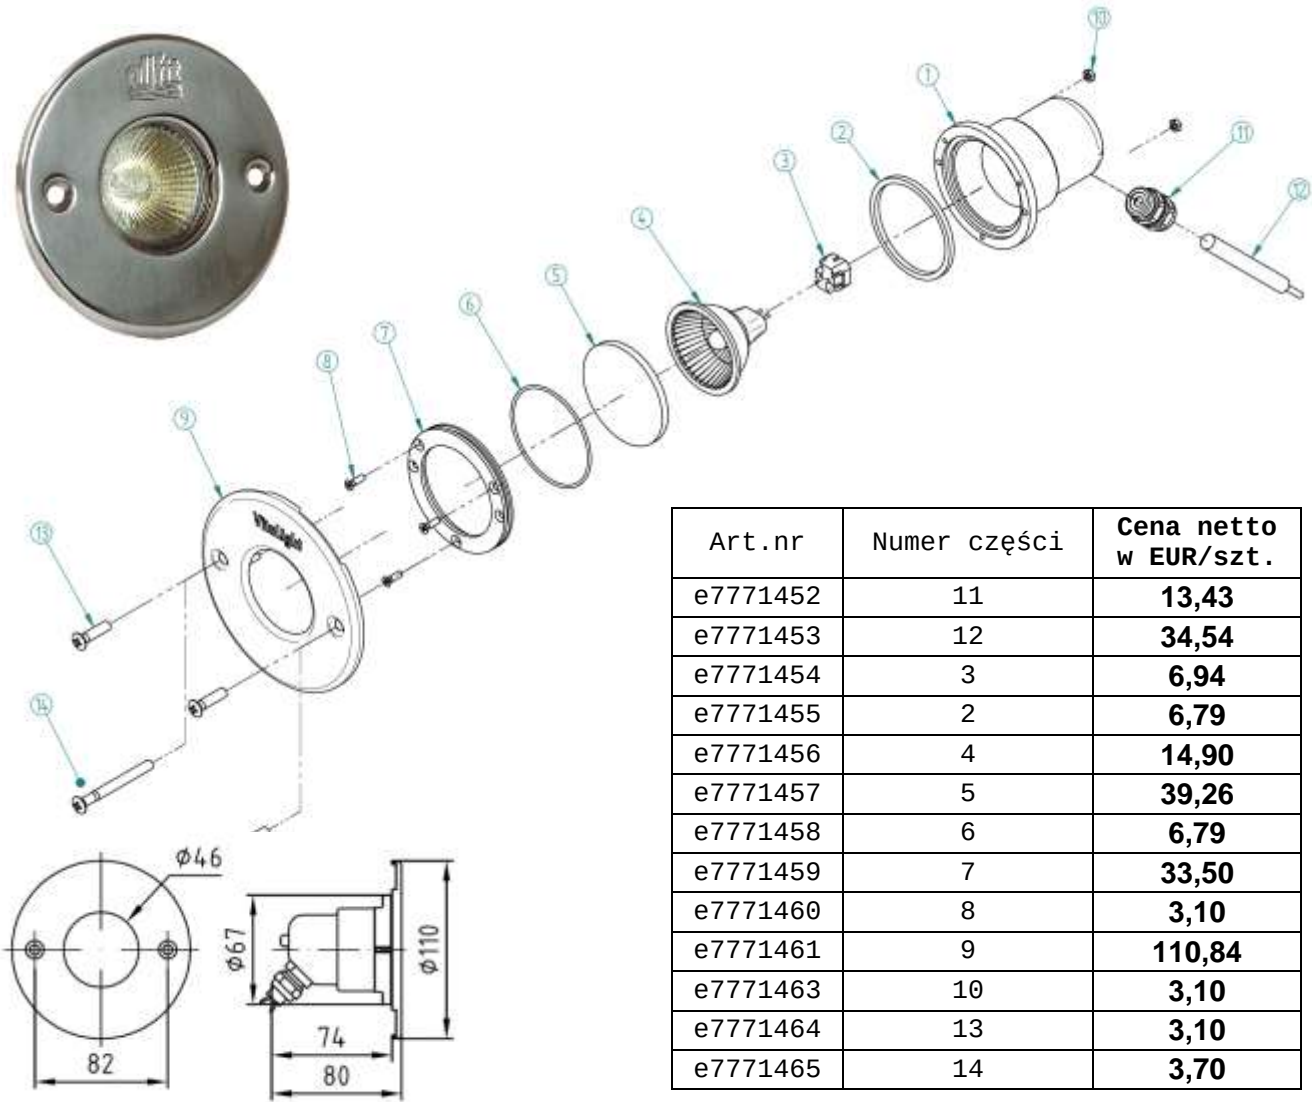

## Puszka lampy z brązu Midi

Art.nr	Numer części	Cena netto w EUR/szt.
e7771445	2	<b>50,24</b>
e7771448	3	<b>15,28</b>
e7771449	4	<b>5,60</b>
e7771450	5	<b>0,34</b>
e7771451	6	<b>3,23</b>

## Puszka z brązu halogenu 50 W , 12 V

Art.nr	Numer części	Cena netto w EUR/szt.
e7771439	2	<b>37,20</b>
e7771440	3	<b>6,53</b>
e7771441	4	<b>15,28</b>
e7771442	5	<b>5,60</b>
e7771443	6	<b>0,34</b>
e7771444	7	<b>3,23</b>

## Wkład halogenu 50 W 12V z brązu

Art.nr	Numer części	Cena netto w EUR/szt.
e7771452	11	<b>13,43</b>
e7771453	12	<b>34,54</b>
e7771454	3	<b>6,94</b>
e7771455	2	<b>6,79</b>
e7771456	4	<b>14,90</b>
e7771457	5	<b>39,26</b>
e7771458	6	<b>6,79</b>
e7771459	7	<b>33,50</b>
e7771460	8	<b>3,10</b>
e7771461	9	<b>110,84</b>
e7771463	10	<b>3,10</b>
e7771464	13	<b>3,10</b>
e7771465	14	<b>3,70</b>