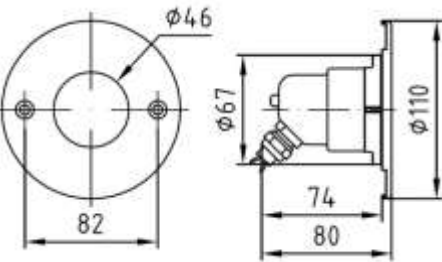

Wkład halogenu 50 W 12V z brązu

Art.nr	Numer części	Cena netto w EUR/szt.
e7771452	11	13,43
e7771453	12	34,54
e7771454	3	6,94
e7771455	2	6,79
e7771456	4	14,90
e7771457	5	39,26
e7771458	6	6,79
e7771459	7	33,50
e7771460	8	3,10
e7771461	9	110,84
e7771463	10	3,10
e7771464	13	3,10
e7771465	14	3,70