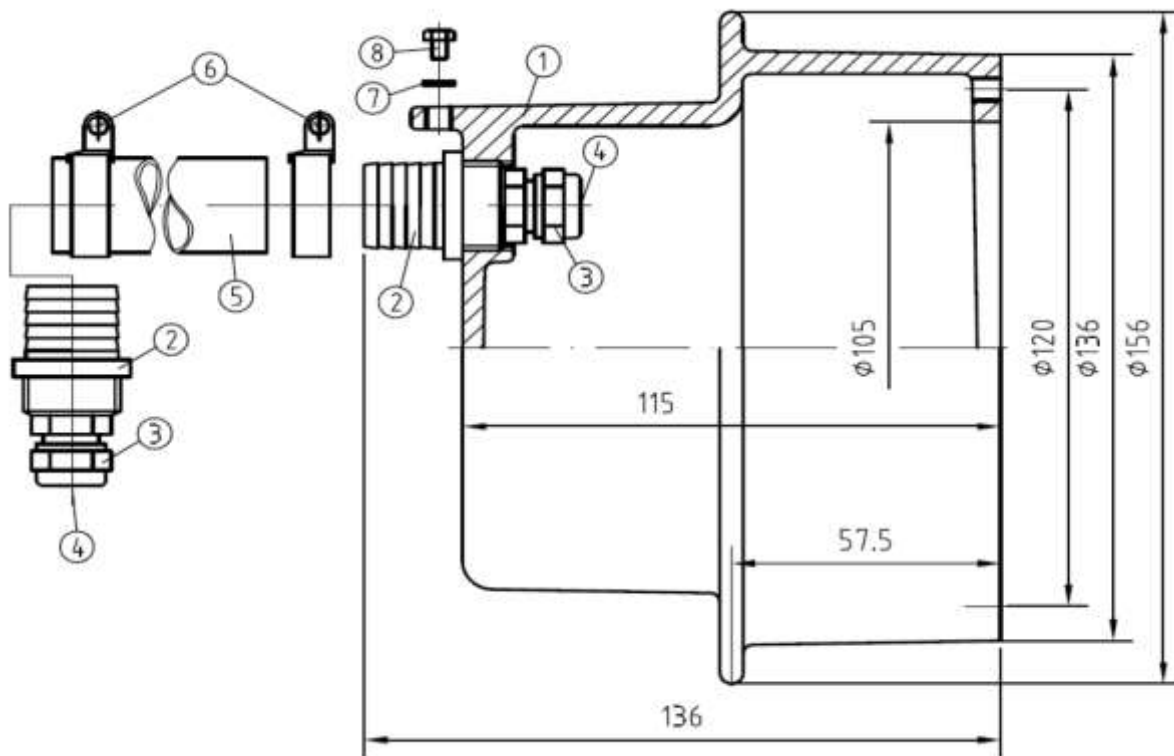

## Puszka lampy z brązu Midi

Art.nr	Numer części	Cena netto w EUR/szt.
e7771445	2	<b>50,24</b>
e7771448	3	<b>15,28</b>
e7771449	4	<b>5,60</b>
e7771450	5	<b>0,34</b>
e7771451	6	<b>3,23</b>

## Puszka z brązu halogenu 50 W , 12 V

Art.nr	Numer części	Cena netto w EUR/szt.
e7771439	2	<b>37,20</b>
e7771440	3	<b>6,53</b>
e7771441	4	<b>15,28</b>
e7771442	5	<b>5,60</b>
e7771443	6	<b>0,34</b>
e7771444	7	<b>3,23</b>