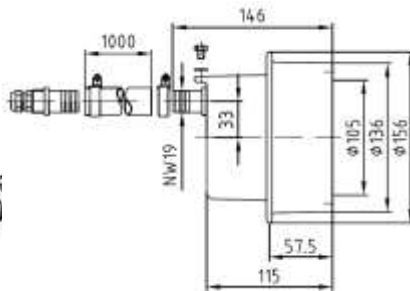

## Puszka lampy z brązu Midi

Art.nr	Numer części	Cena netto w EUR/szt.
e7771445	2	<b>50,24</b>
e7771448	3	<b>15,28</b>
e7771449	4	<b>5,60</b>
e7771450	5	<b>0,34</b>
e7771451	6	<b>3,23</b>

## Puszka z brązu halogenu 50 W , 12 V

Art.nr	Numer części	Cena netto w EUR/szt.
e7771439	2	<b>37,20</b>
e7771440	3	<b>6,53</b>
e7771441	4	<b>15,28</b>
e7771442	5	<b>5,60</b>
e7771443	6	<b>0,34</b>
e7771444	7	<b>3,23</b>